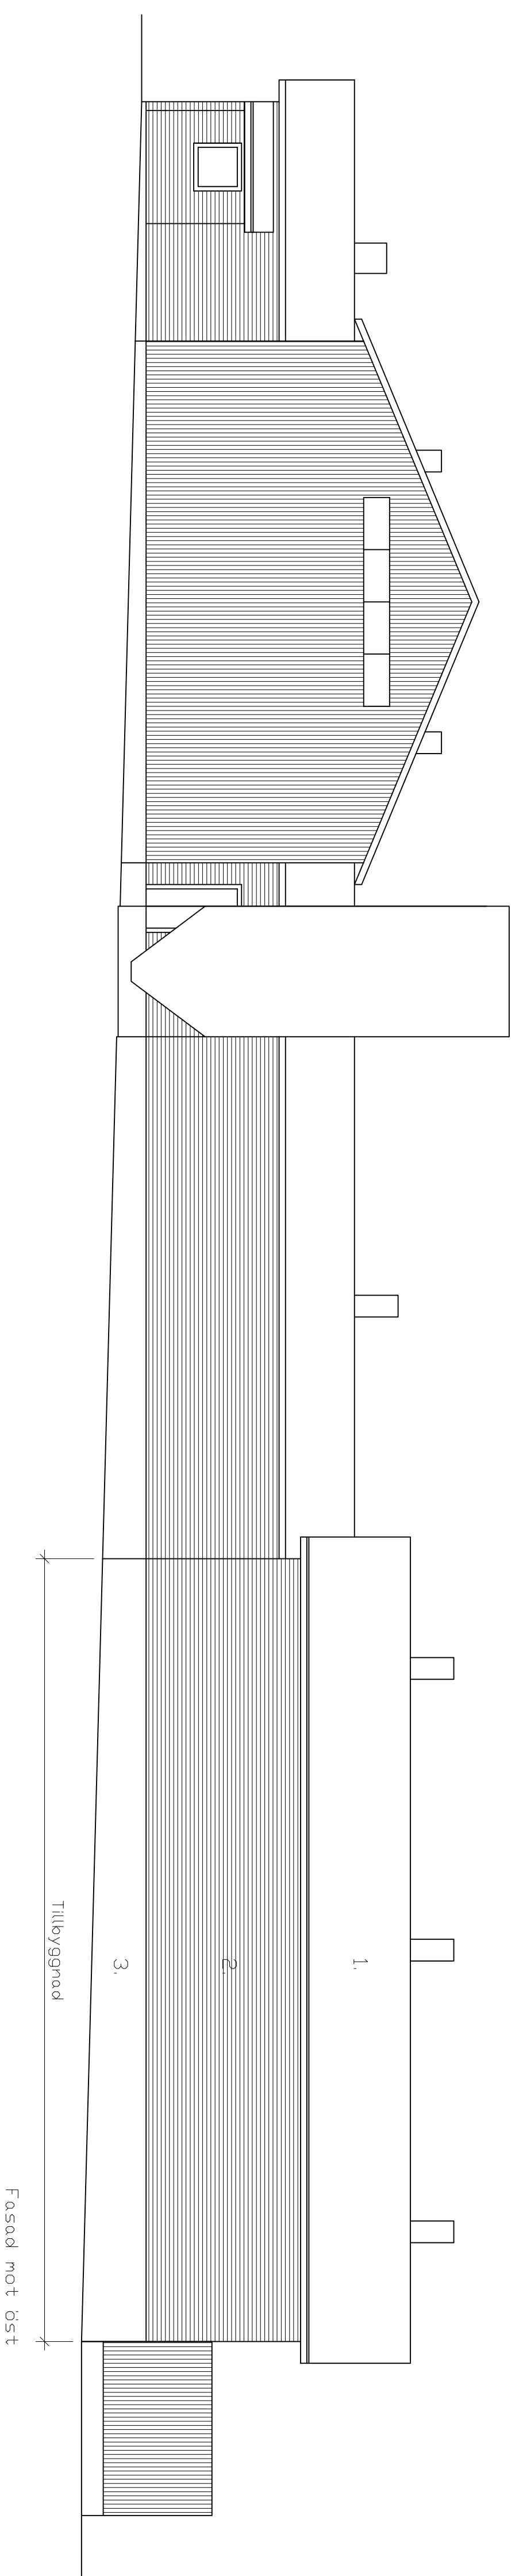

- 1. Takplåt
- 2. Panel
- 3. Betongsockel

Fasad mot norr

Fasad mot syd

Fasad mot öst

Fasad mot väst

Byggnadsnr: 288-411 / Objekt: Byggnad 171-2 / Objekt nr: 171-2 Adress: Lasasavägen / Kommun: Torshälla / Län: Stockholm		Objekt: Huvudritning Objekt nr: ARK 03	
Byggnadsnamn: Tillbyggnad av hösthus Byggnadsnr: 68700 / Objekt: Lasasavägen / Kommun: Torshälla / Län: Stockholm		Objekt: Fasadritningar Objekt nr: 1:100	
Byggnadsägare: Ab T&K Bodbacka Oy Adress: Bodbackavägen 12 / Kommun: Torshälla / Län: Stockholm		Projektör: ARK 03 Objekt nr: 1:100	
Byggnadsnr: 68700 / Objekt: Lasasavägen / Kommun: Torshälla / Län: Stockholm		Datum: 29.3.2025	