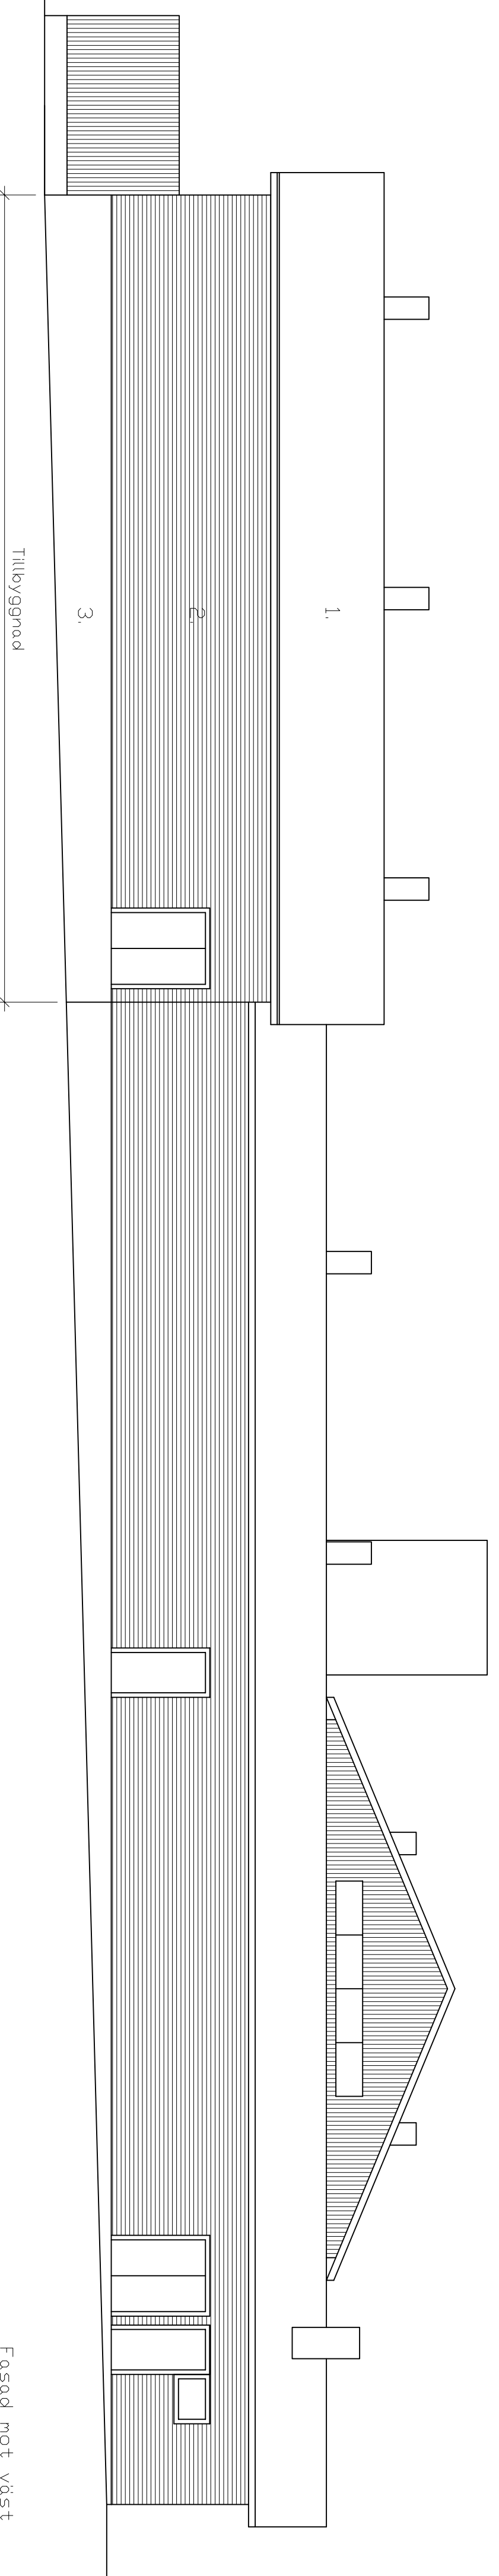

- 1. Takplåt
- 2. Panel
- 3. Betongsockel

Fasad mot norr

Fasad mot syd

Fasad mot öst

Fasad mot väst

Byggnadsnr: 288-411 / Objekt: Byggnad 171-2 / Objekt nr: 171-2 Adress: Lasasavägen / Kommun: Torshälla / Län: Stockholm		Objekt: Huvudritning Objekt nr: ARK 03	
Byggnadsnamn: Tillbyggnad av hösthus Byggnadsnr: 68700 / Objekt: Lasasavägen / Kommun: Torshälla / Län: Stockholm		Objekt: Fasadritningar Objekt nr: 1:100	
Byggnadsägare: Ab T&K Bodbacka Oy Adress: Bodbackavägen 12 / Kommun: Torshälla / Län: Stockholm		Projektör: ARK 03 Objekt nr: 1:100	
Byggnadsnr: 68700 / Objekt: Lasasavägen / Kommun: Torshälla / Län: Stockholm		Datum: 29.3.2025	